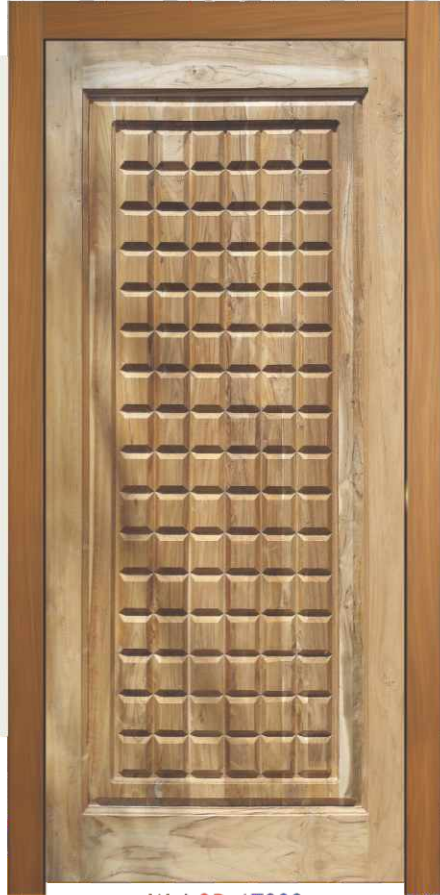

P.WD:16015

P.WD:16016

P.WD:16017

SHREE
Narayan
DOORS

SHREE
Narayan
DOORS

WOODEN PANEL DOOR

P.WD:16018

Available in Quality - Sagon, Bija, Pine & Babool

P.WD:16019

Available in Quality - Sagon, Bija, Pine & Babool

P.WD:16022

P.WD:16023 DD

WOODEN PANEL DOOR

P.WD:16020

P.WD:16021

P.WD:16024 DD

P.WD:16025 DD

WOODEN
2D JOINT PANEL
 DOOR

W.J.2D:17000

SHREE
Narayan
 DOORS

W.J.2D:17001

W.J.2D:17002

Available in Quality- Sagon & Bija

W.J.2D:17003