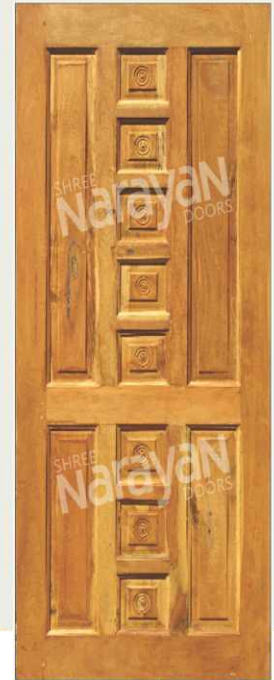

WOODEN
PANEL DOOR

P.WD: 16003

P.WD: 16004

P.WD: 16005

P.WD: 16006

P.WD: 16007

SHREE
Narayan
DOORS

Available in Quality- Sagon, Bija, Pine & Babool